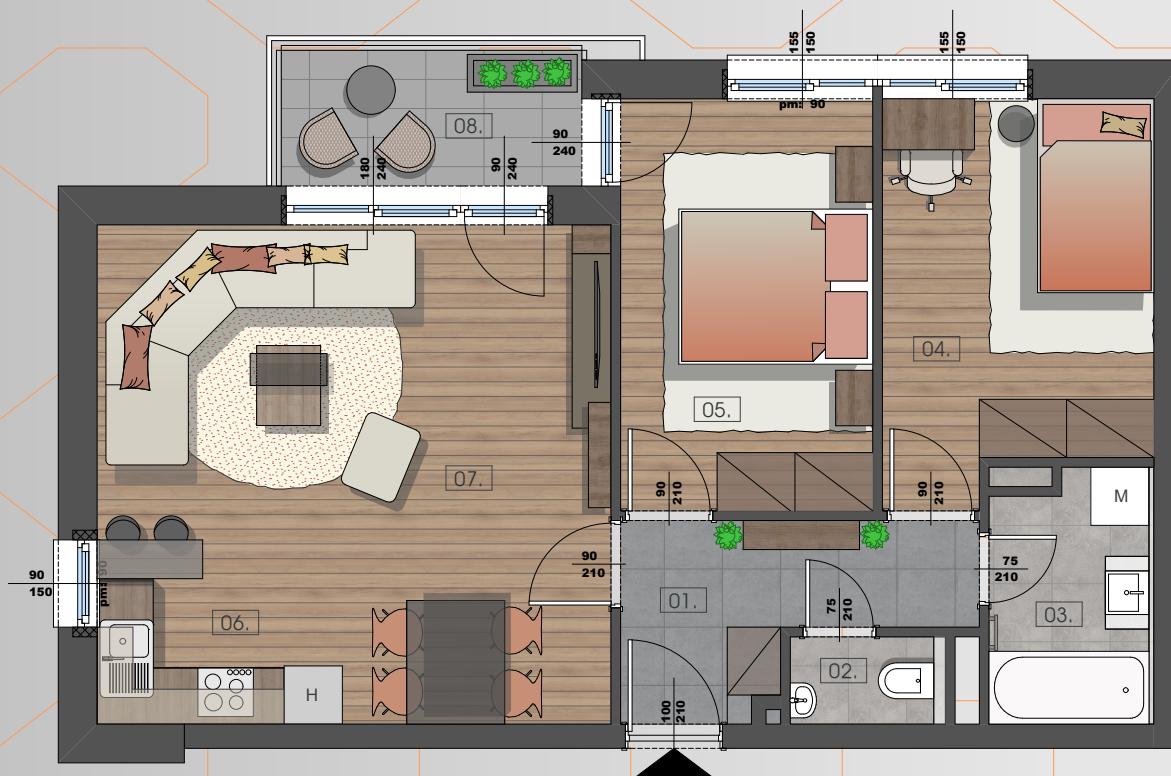

A/20 LAKÁS / FLAT

01. Előtér / Foreground	5,63 m ²
02. WC / Toilet	1,44 m ²
03. Fürdő / Bathroom	4,28 m ²
04. Szoba1 / Room1	10,91 m ²
05. Szoba2 / Room2	11,05m ²
06. Konyha / Kitchen	5,16 m ²
07. Nappali / Livingroom	22,14 m ²
Nettó terület / Total	60,61m ²
08. + Terasz / Loggia	4,80 m ²

Tomori Corner társasház

II. em. A/20